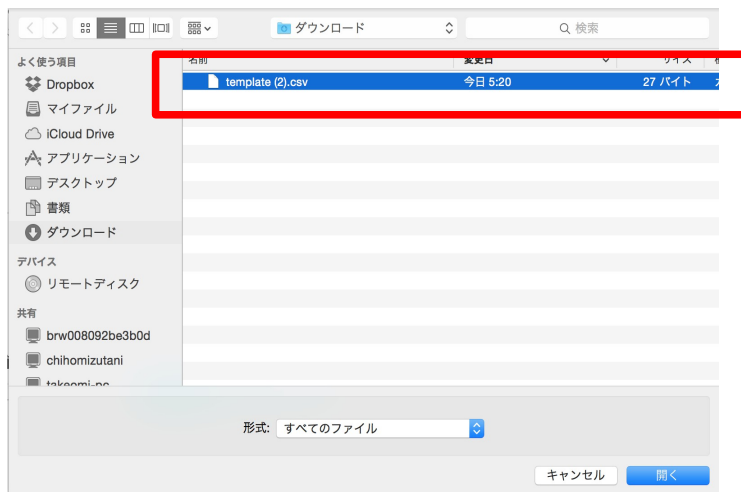

各自の設定

自分仕入れ、自分経費の設定

ASIN ▲ ▼	商品名 ▲ ▼	カテゴリ ▲ ▼	自分仕入れ値 ▲ ▼	JP(売値) ▲ ▼	US ▲ ▼	UK ▲ ▼	最安値 ▲ ▼	送
B000XBH9HI	Super Lube(スーパー ...	Automotive	-	1512円	784円 (6.97$)	1006円 (6.68£)	784円	75
B004TNWD40	モーラ・ナイフ Mora kn ...	スポーツ用品	-	1998円	1521円 (13.53$)	-	1521円	12
B005QTRJA4	エンジニア 鉄腕ハサミGT P ...	Tools & Hardware	-	1463円	-	-	0円	12
B002AVVO7K	エンジニア 精密圧着ペンチ P ...	Tools & Hardware	-	3346円	-	-	0円	12
B0131XZ92G	タミヤ クラフトツールシリーズ ...	おもちゃ&ホビー	-	2009円	-	-	0円	34
B001Y54F88	岡恒 剪定鋏 200mm NO ...	Tools & Hardware	-	2860円				

ASIN : B001Y54F88 の自分仕入れ
1000円を設定する

	A	B	C	D
1	ASIN	Price		
2	B001Y54F88	1000		
3				
4				

左のようにASIN, Priceを入力
* 複数の設定が可能です。

各自の設定

自分仕入れ、自分経費の設定

自分仕入れ値・自分経費登録(CSVファイル)

ファイルを選択 選択されていません アップロード テンプレートダウンロード

クリック

書き換えたファイルを選択

自分仕入れ値・自分経費登録(CSVファイル)

ファイルを選択 選択されていません アップロード テンプレートダウンロード

アップロード