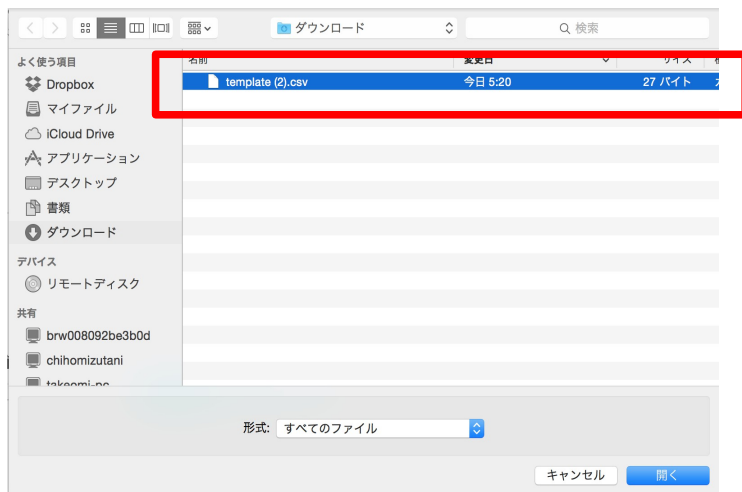

仕入れ対象 自分仕入れ US UK

各自の設定

自分仕入れ、自分経費の設定

自分仕入れ値・自分経費登録(CSVファイル)

クリック

書き換えたファイルを選択

自分仕入れ値・自分経費登録(CSVファイル)

アップロード